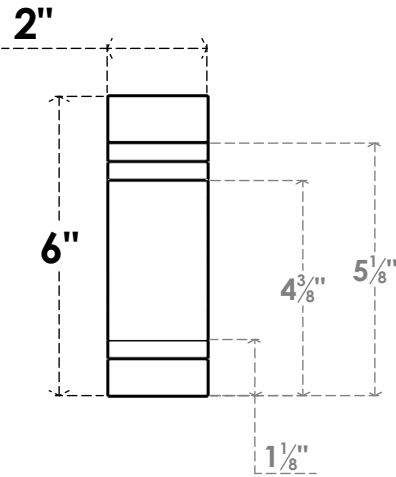

# ITEM NUMBER: RFTURS020X06000X28000X006PEC00RCPR

2"W X 6"H X 28"L TIMBERTHANE ROUGH CEDAR PESCADERO FAUX WOOD SOLID RAFTER TAIL, 6"L END, PRIMED TAN

## SIDE PROFILE