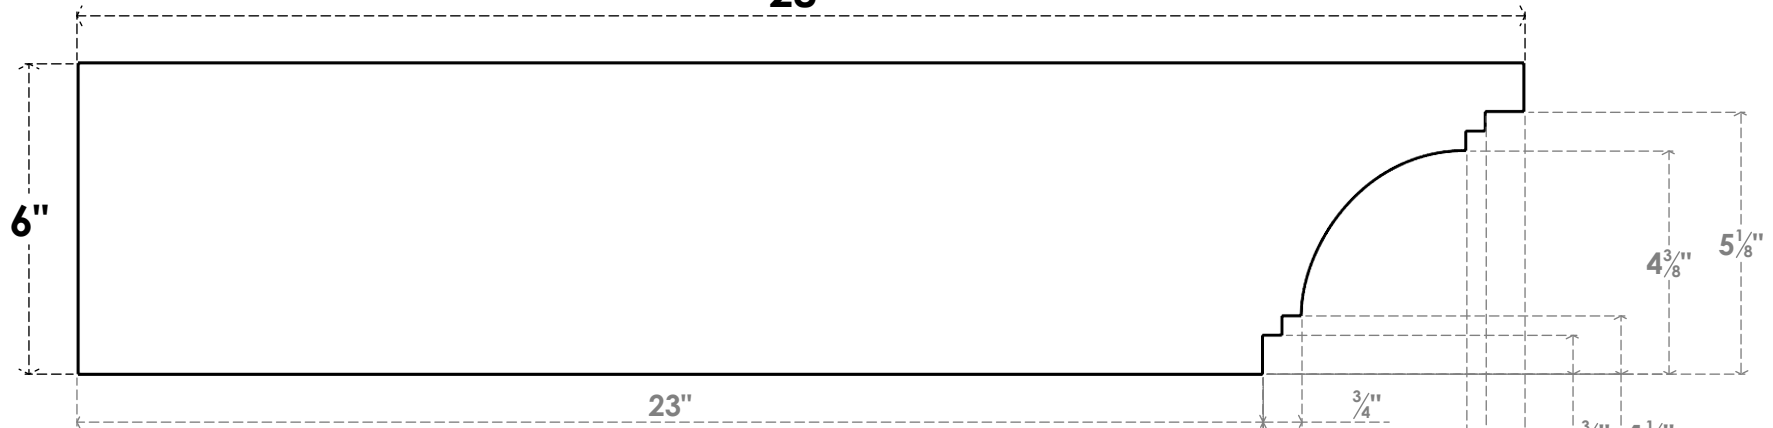

# ITEM NUMBER: RFTURS020X06000X28000X006PEC00RCPR

2"W X 6"H X 28"L TIMBERTHANE ROUGH CEDAR PESCADERO FAUX WOOD SOLID RAFTER TAIL, 6"L END, PRIMED TAN

## SIDE PROFILE