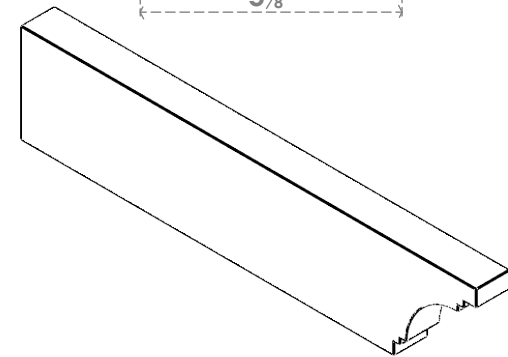

# ITEM NUMBER: RFTURS020X06000X28000X006PEC00RCPR

2"W X 6"H X 28"L TIMBERTHANE ROUGH CEDAR PESCADERO FAUX WOOD SOLID RAFTER TAIL, 6"L END, PRIMED TAN

## SIDE PROFILE